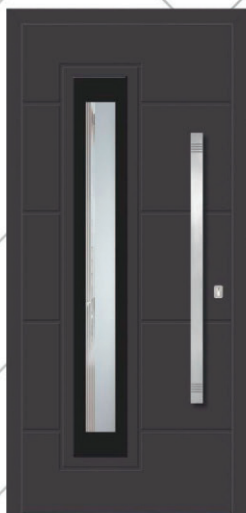

Model ULM
Boja 2980077
Staklo PFL
Aplikacija float kajeno/emajirano RAL 9005
Rukohvat DOK 115h
Rozeta RKP 50