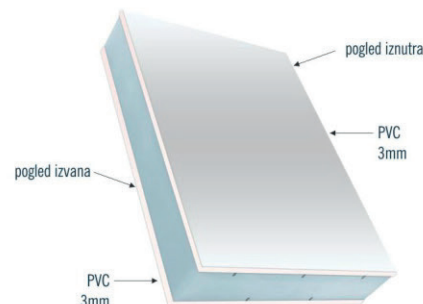

- **Simple** - paneli obostrano **AL ploče**: vanjska je debljine 1.5mm, a unutarnja 1mm

Svi paneli iz programa **Elite** i **Simple** dolaze sa Scotch Brite (češljanim) INOX aplikacijama - INXC.

Polirana INOX aplikacija - INXP - može se isporučiti isključivo uz napomenu pri narudžbi panela.

Aplikacije na PVC panelima mogu biti INOX.

Aplikacije na AL panelima mogu biti INOX ili aluminij bojani.

Zbog specifičnog načina obrade INOX-a - paneli s INOX aplikacijom ili intarzijama, koje idu do ruba panela moraju se naručiti na mjeru.

## Tehnički podatci dekorativnih panela iz programa Elite, Elite<sup>+</sup> i Elite Various

**Obostrano 3mm aluminij**  
dimenzije panela -  
**Standardna dimenzija:** 850x2000mm  
**Posebne dimenzije:** 900x2100mm,  
1100x2200mm, 1250x2500mm

**Presjek panela** - obostrano ploča PVC ili AL - između kojih je zalijepljen ekstrudirani polistirol izolacija u debljini koja ovisi o debljini panela.

**Debljine panela** - standardno mogu biti 24, 36 i 40mm. Ostale debljine na upit.