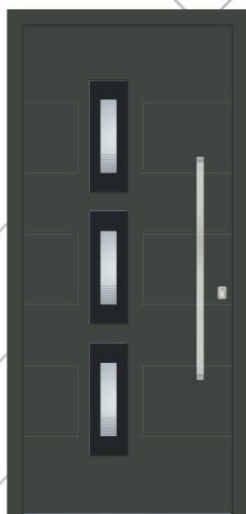

Model MONACO
RAL boja **6015**
Staklo **DPZ**
Aplikacije float kajlene/emajlirane RAL 9005
Rukohvat **KPR 950h**
Rozeta **RKP 50**