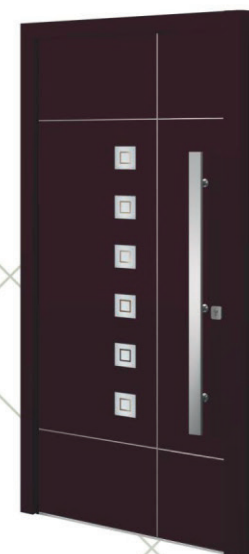

Model KRAKOW
RAL boja 3007
Staklo PKF
Intarzije POLIRANE
Rukohvat DOS 115h
Rozeta RPP 50