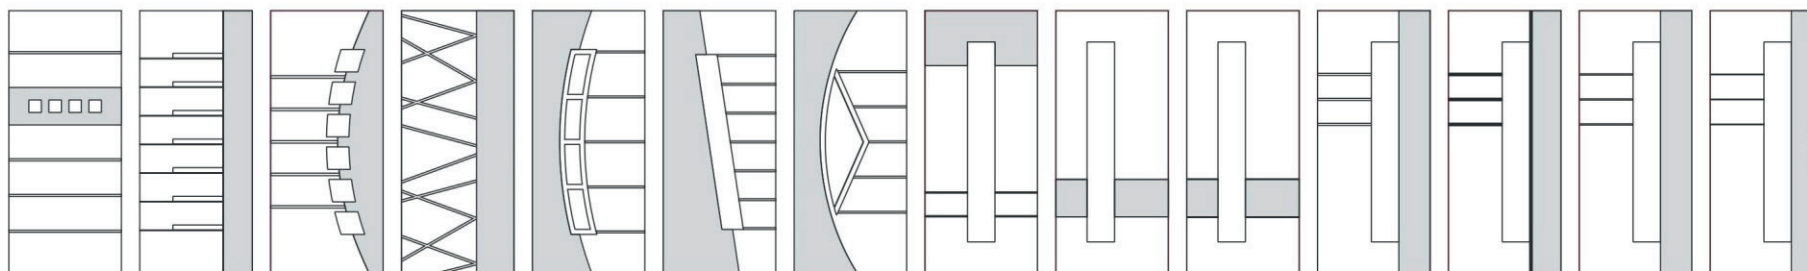

SEVILLA

SOFIA

THUN

TIVOLI

VADUZ

VERONA

ZAGREB

AALBORG 3

ALMERE 3

ALMERE 4

AVEIRO 1

AVEIRO 2

AVEIRO 3

AVEIRO 4