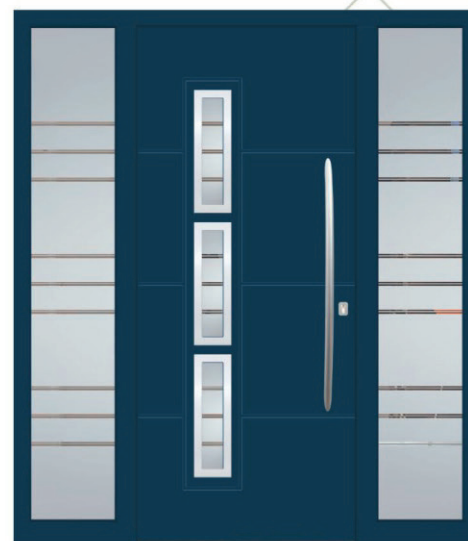

Model MILANO
RAL boja 5001
Staklo POT
Applikacije POLIRANE
Rukohvat OPT 100h
Rozeta RKP 50
Dovsjetlo lijevo i desno POT