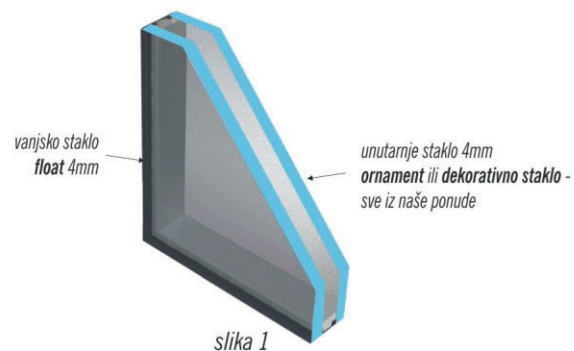

*pjescareni motiv na float staklu*

*pjescareni motiv na satinatu*

*pjescareni motiv na float staklu s olovnom trakom*

*Satinato s olovnom trakom i bijelom fazetom*

*pjescareni motiv na satinatu s bijelom fazetom*

*pjescareni motiv na zrcalu*

**STANDARDNA IZRADA DVOSLOJNOG IZO STAKLA -**

vanjsko staklo float, a unutarnje staklo ornament ili dekorativno staklo (slika 1)

**STANDARDNA IZRADA TROSLOJNOG STAKLA -**

vanjska stakla obostrano float (slika 2) ili vanjsko staklo float, a unutarnje sigurnosno VSG staklo (slika 3). Srednje staklo u obje opcije je ornament ili dekorativno staklo