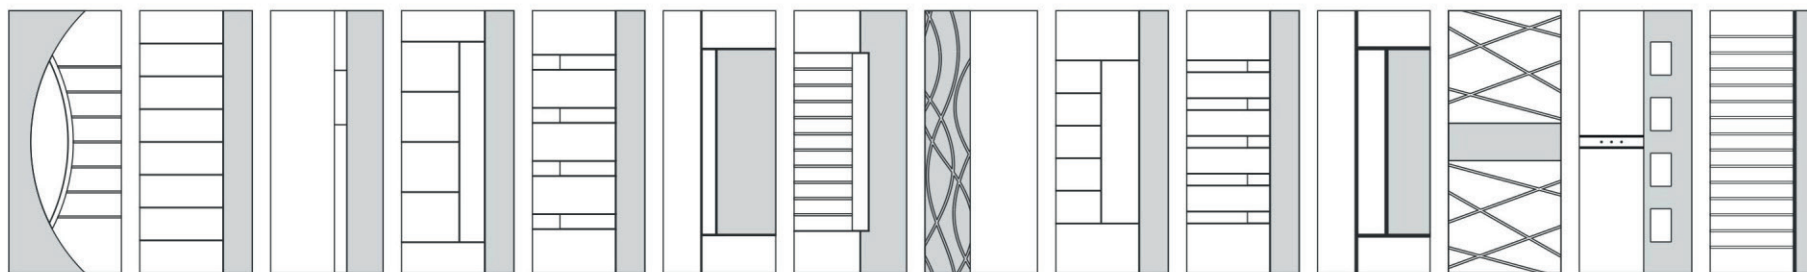

Pozicija dodatnog dekora/ploče na dvobojnom panelu.

Tamniji dijelovi panela označavaju dodatni dekor/ploču.

ATHENS

BARCELONA

BERN

BOLOGNA

BRISTOL

BRUXELLES

EDINBURGH

EMMEN

GENEVE

GHENT

GLASGOW

GRAZ

INNSBRUCK

KIEL