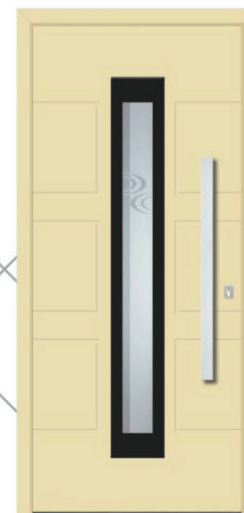

Model PORTO
RAL boja 1015
Staklo DPI
Aplikacija float kaljeno/emajirano RAL 9005
Rukohvat DOS 950h
Rozeta RKP 50