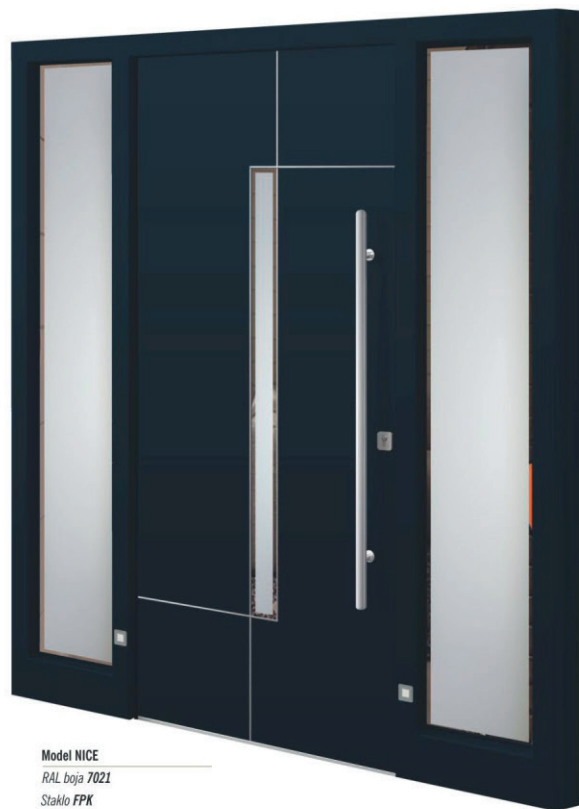

Model NICE
RAL boja 7021
Staklo FPK
Intarzije POLIRANE
Rukohvat OPR 115h
Rozeta RPP 50
Dorsvijetlo lijevo i desno FPK
LED diode LDK