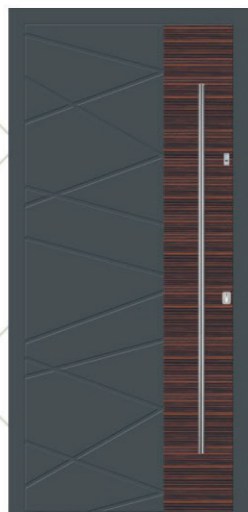

*Model Tivolli - zbog utora - vanjska ploča panela mora biti iz dva dijela.

Model TIVOLLI
RAL boja 7012/ZEBRANO LIGHT (GODOVI HORIZONTALNO*)
Rukohvat OPR 160h
Rozeta RKP 50
Sigurnost AFS