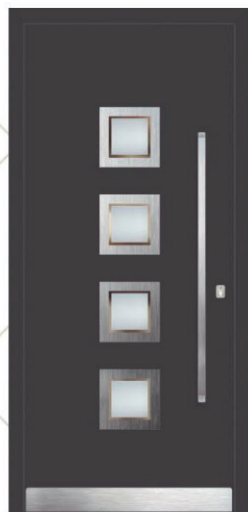

WARSZAWA

Model je dostupan u PVC izvedbi

Model WARSZAWA
Boja 2980077
Staklo FPK
Aplikacije **ČEŠLIANE**
Rukohvat **KCR 115h**
Rozeta **RKP 50**
Zaštita za panel **PZC 11**