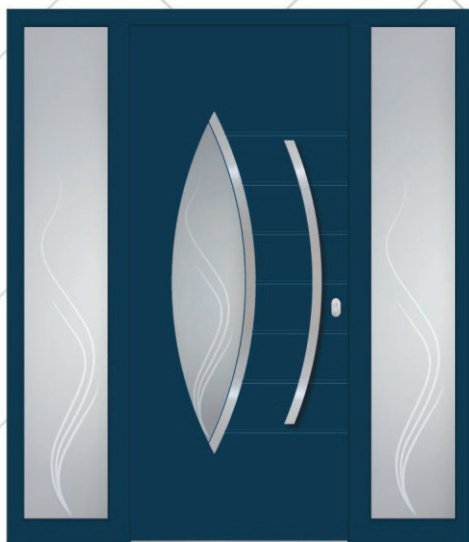

Model ATHENS  
RAL boja 7030  
Staklo POT  
Aplikacija POLIRANA  
Rukohvat KPR 115h  
Rozeta ROP 50

Model ATHENS  
RAL boja 5001  
Staklo DPG  
Aplikacija POLIRANA  
Rukohvat POA 115h  
Rozeta ROP 50  
Dosljetlo lijevo i desno DPG