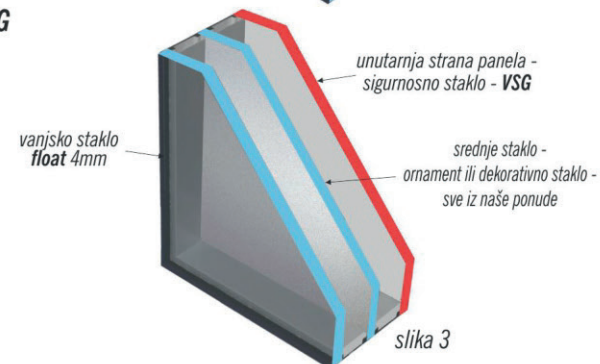

Pri narudžbi panela s troslojnim staklom - obavezno upisati katicu 3G

Pri narudžbi panela s troslojnim sigurnosnim staklom - obavezno upisati katicu VSG (to podrazumijeva da je VSG s unutarnje strane panela).

Pri narudžbi panela s troslojnim sigurnosnim VSG staklom - obostrano - obavezno upisati katicu VSG/O.

Minimalna debljina panela s troslojnim staklom - obostrano float - mora biti 42mm.

Minimalna debljina panela s troslojnim staklom - obostrano VSG - mora biti 44mm.

Na zahtjev kupca možemo izraditi panel tanji od naših preporuka, ali u tom slučaju ne prihvaćamo reklamacije.

Staklo u panelima koji su deblji od 80mm je 4-slojno.