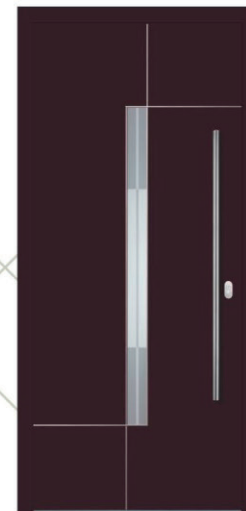

Model NICE
RAL boja 3007
Staklo DPK
Intarzije POLIRANE
Rukohvat OPR 115h
Rozeta RPP 50