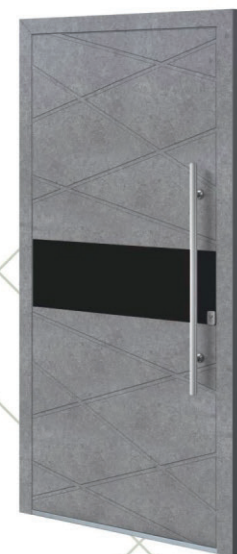

Model GRAZ
Dekor BETON SVIJETLI/9005
Rukohvat OPR 950h
Rozeta RKP 50