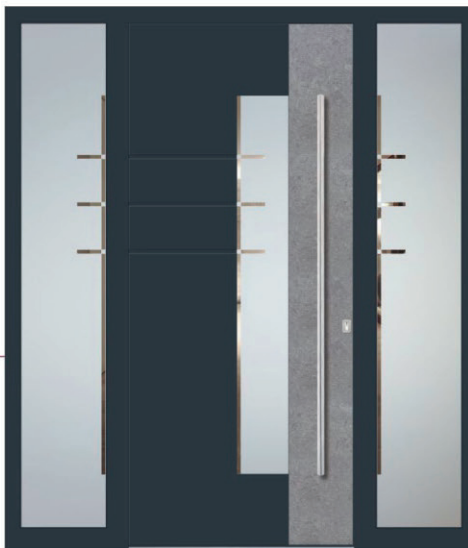

Model AVEIRO 1
RAL boja **7016 MAT/BETON SVIJETLI**
Staklo **PJF**
Rukohvat **OCR 160h**
Rozeta **RKP 50**
Dosljetlo lijevo i desno **PJF**

AVEIRO 2 -
aplikacije 20mm,
jednobojan/dvobojan,
dostupan u PVC izvedbi