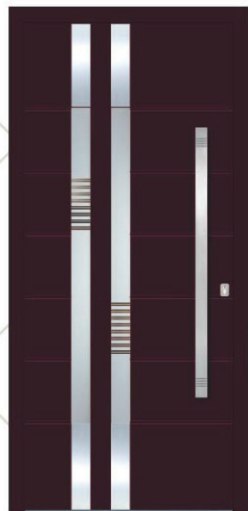

Model **CARDIFF**
RAL boja **3007**
Staklo **TOL**
Aplikacije **POLIRANE**
Rukohvat **DOK 115h**
Rozeta **RKP 50**