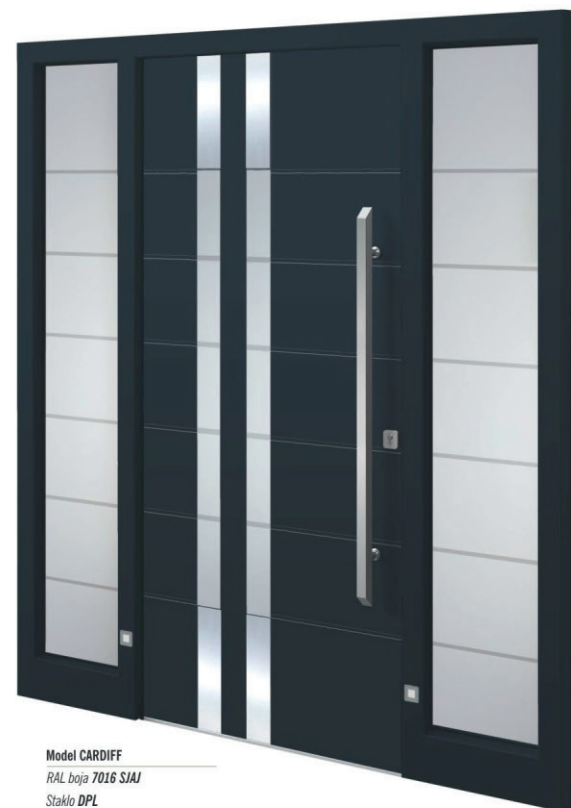

Model **CARDIFF**  
 RAL boja **3007**  
 Staklo **TOL**  
 Aplikacije **POLIRANE**  
 Rukohvat **DOK 115h**  
 Rozeta **RKP 50**

Model **CARDIFF**  
 RAL boja **7005**  
 Staklo **DPZ**  
 Aplikacije **ČESLIJANE**  
 Rukohvat **OCR 115h**  
 Rozeta **RKP 50**