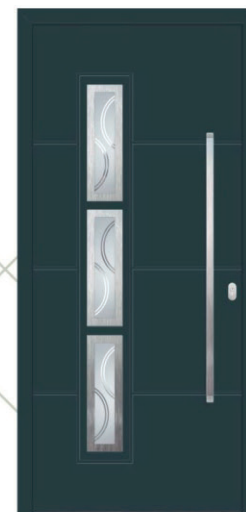

Model MILANO
RAL boja 7026
Staklo DPM
Applikacije ČEŠLJANE
Rukohvat KCR 115h
Rozeta ROP 50