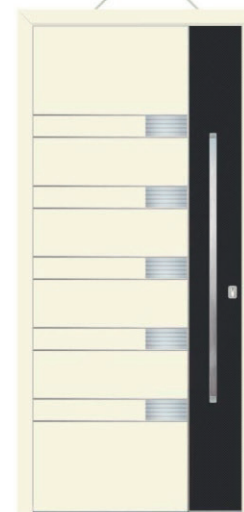

Model GHENT
RAL boja 9001/KARBON
Staklo DPL
Intarzije ČEŠLIJANE
Rukohvat KCR 115h
Rozeta RKP 50