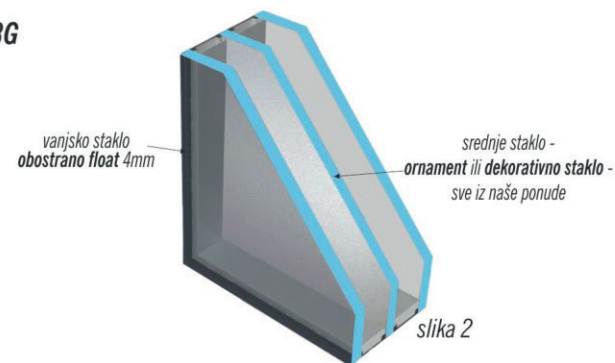

STANDARDNA IZRADA TROSLOJNOG STAKLA -

vanjska stakla obostrano float (slika 2) ili vanjsko staklo float, a unutarnje sigurnosno VSG staklo (slika 3). Srednje staklo u obje opcije je ornament ili dekorativno staklo

3G

VSG