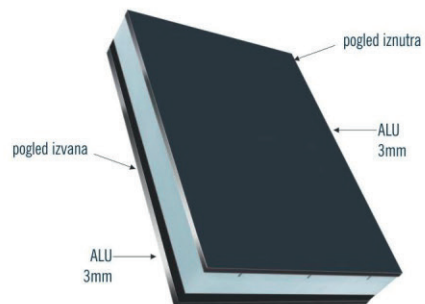

- **Simple** - paneli obostrano **AL ploče**: vanjska je debljine 1.5mm, a unutarnja 1mm

Svi paneli iz programa **Elite** i **Simple** dolaze sa Scotch Brite (češljanim) INOX aplikacijama - INXC.

Polirana INOX aplikacija - INXP - može se isporučiti isključivo uz napomenu pri narudžbi panela.

## Tehnički podatci dekorativnih panela iz programa Elite, Elite<sup>+</sup> i Elite Various

**Obostrano 3mm aluminij**  
dimenzije panela -  
**Standardna dimenzija:** 850x2000mm  
**Posebne dimenzije:** 900x2100mm,  
1100x2200mm, 1250x2500mm