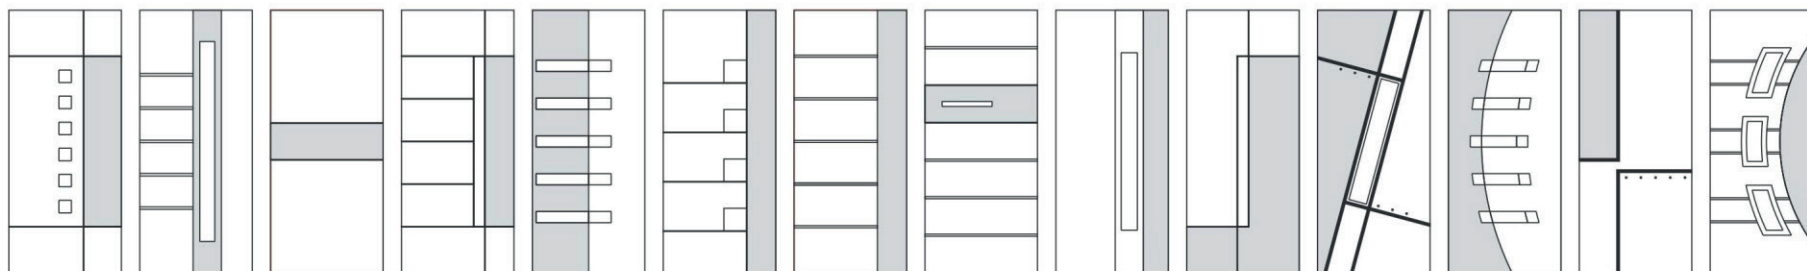

KRAKOW

LEIPZIG

LINZ

LIVERPOOL

LONDON

MALAGA

MALMÖ

MONS

NAPOLI

NICE

REYKJAVIK

ROMA

SAN MARINO

SARAJEVO