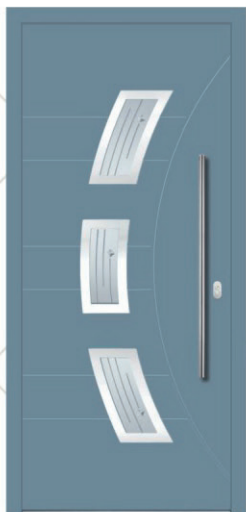

Model SARAJEVO
RAL boja 7000
Staklo PTB
Aplikacije POLIRANE
Rukohvat OPR 950h
Rozeta ROP 50