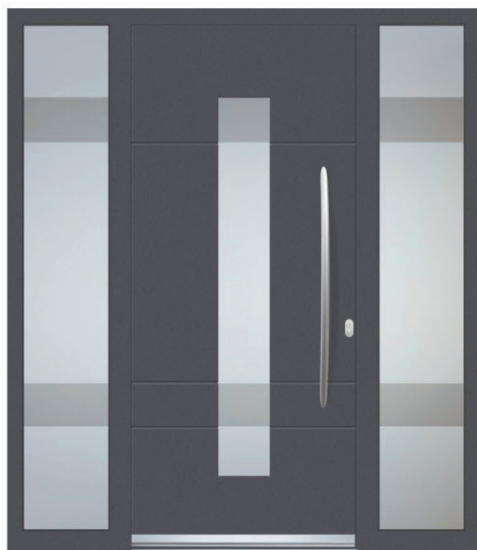

Model AALBORG 3

Boja 29/80077

Staklo DPJ

Rukohvat OPT 100h

Rozeta ROP 50

Zaštita za panel JZP 50

Dosvijetlo lijevo i desno DPJ