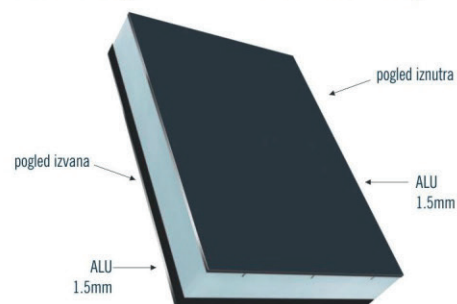

Tehnički podatci dekorativnih panela iz programa Simple

Obostrano 1.5mm aluminij
dimenzije panela -
Standardna dimenzija: 850x2000mm
Posebne dimenzije: 900x2100mm, 1100x2200mm

Presjek panela - obostrano ALU ploče - između kojih je zalijepljen ekstrudirani polistirol izolacija u debljini koja ovisi o debljini panela.

Debljine panela - standardno mogu biti 24, 36 i 40mm. Ostale debljine na upit.