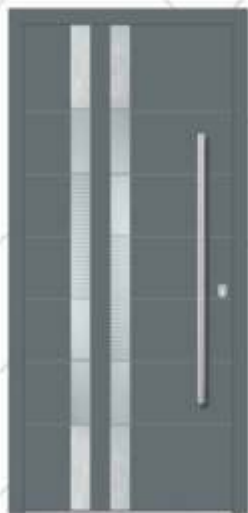

Model **CARDIFF**
RAL Inja 7005
Staklo DPZ
Aplicacije **ČEŠLJANE**
Rukohvat **DKR 225h**
Kovčica **RKP 50**