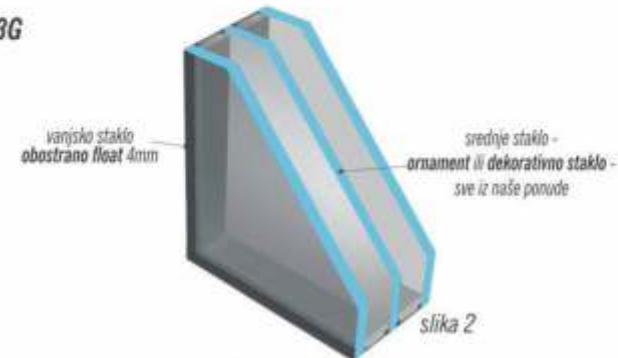

STANDARDNA IZRADA TROSLOJNOG STAKLA -

vanjska stakla obostrano float (slika 2) ili vanjsko staklo float, a unutarnje sigurnosno VSG staklo (slika 3). Srednje staklo u obje opcije je ornament ili dekorativno staklo

3G

VSG