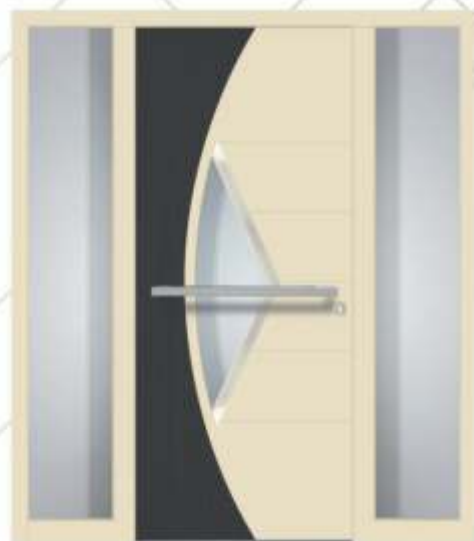

Model ZAGREB
RAL boja ZERANO DARE1012
Staklo DPA
Aplicacija POLIRANA
Rukohvat RPK 7500 HORIZONTALNO
Roceta RKP 50
Dizajnerski listovi i desna DPA