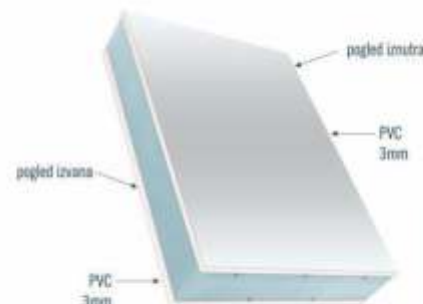

- **Simple** - paneli obostrano **AL ploče**: vanjska je debljine 1.5mm, a unutarnja 1mm

Svi paneli iz programa **Elite** i **Simple** dolaze sa Scotch Brite (češljanim) INOX aplikacijama - INXC.

Polirana INOX aplikacija - INXP - može se isporučiti isključivo uz napomenu pri narudžbi panela.

Aplikacije na PVC panelima mogu biti INOX.

Aplikacije na AL panelima mogu biti INOX ili aluminij bojani.

Zbog specifičnog načina obrade INOX-a - paneli s INOX aplikacijom ili intarzijama, koje idu do ruba panela moraju se naručiti na mjeru.

## Tehnički podatci dekorativnih panela iz programa Elite, Elite<sup>+</sup> i Elite Various

**Obostrano 3mm aluminij**  
dimenzije panela -  
**Standardna dimenzija:** 850x2000mm  
**Posebne dimenzije:** 900x2100mm,  
1100x2200mm, 1250x2500mm