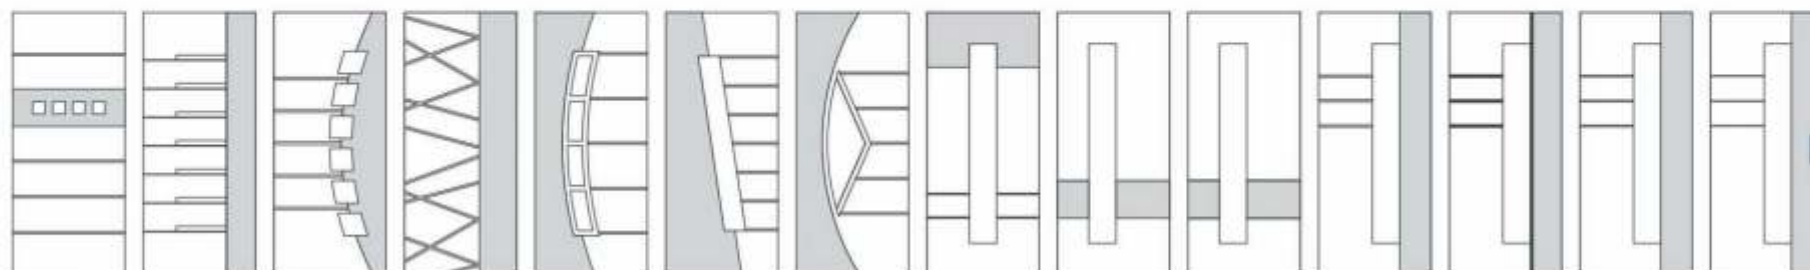

SEVILLA

SOFIA

THUN

TIVOLI

VADUZ

VERONA

ZAGREB

AALBORG 3

ALMERE 3

ALMERE 4

AVEIRO 1

AVEIRO 2

AVEIRO 3

AVEIRO 4