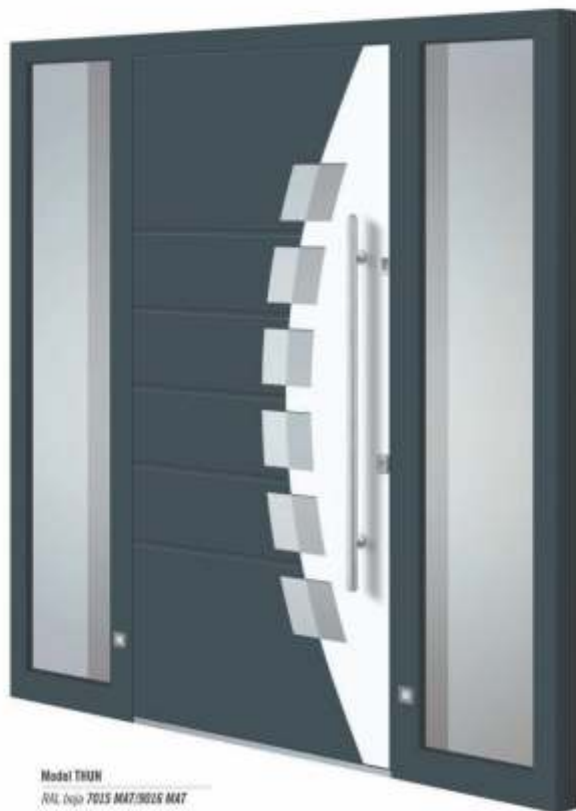

THUN

*Model Thun - zbog utora - vanjska ploča panela mora biti iz dva dijela.

Model THUN
RAL boja 7016 MAT/9016 MAT
Staklo DPV
Rukohvat OCR 1150
Ključnik ROP 50
Dizajnerski lijevo i desno DPL
Sigurnost AFS
LED diode LDN