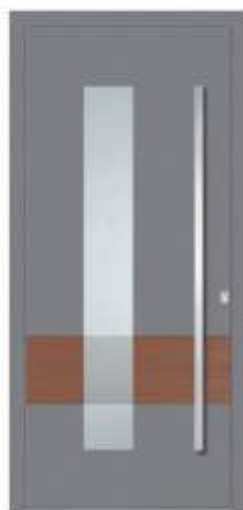

ALMERE 1 -
uton 17mm,
jednobojan

ALMERE 2 -
aplikacije 20mm,
jednobojan,
dostupan u PVC izvedbi

Model ALMERE 3

Boja GRYGIO ANTICO/TREŠNJA FS (IGODNOV HORIZONTALNO)
Staklo DPL
Rukohvat KPR 160h
Rozeta RKP 50

ALMERE 3 -
uton 10mm,
jednobojan/dvobojan