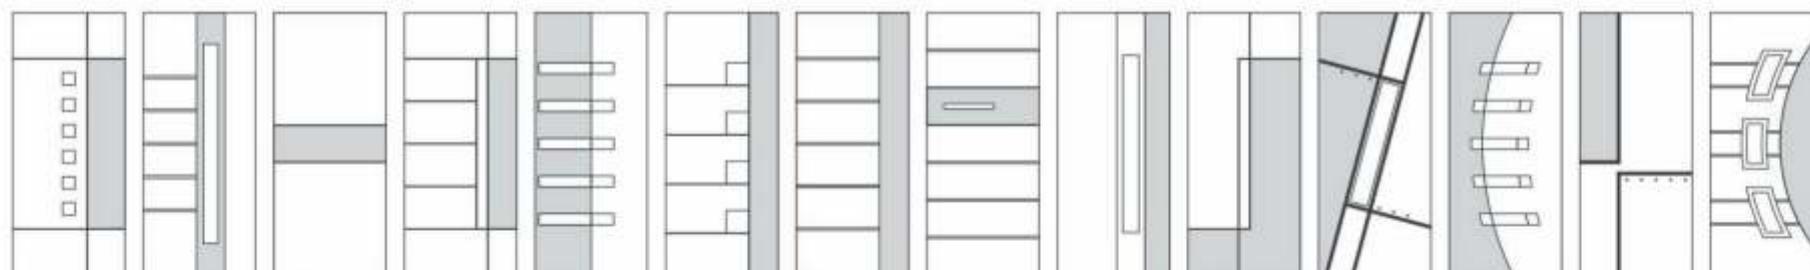

KRAKOW

LEIPZIG

LINZ

LIVERPOOL

LONDON

MALAGA

MALMÖ

MONS

NAPOLI

NICE

REYKJAVIK

ROMA

SAN MARINO

SARAJEVO