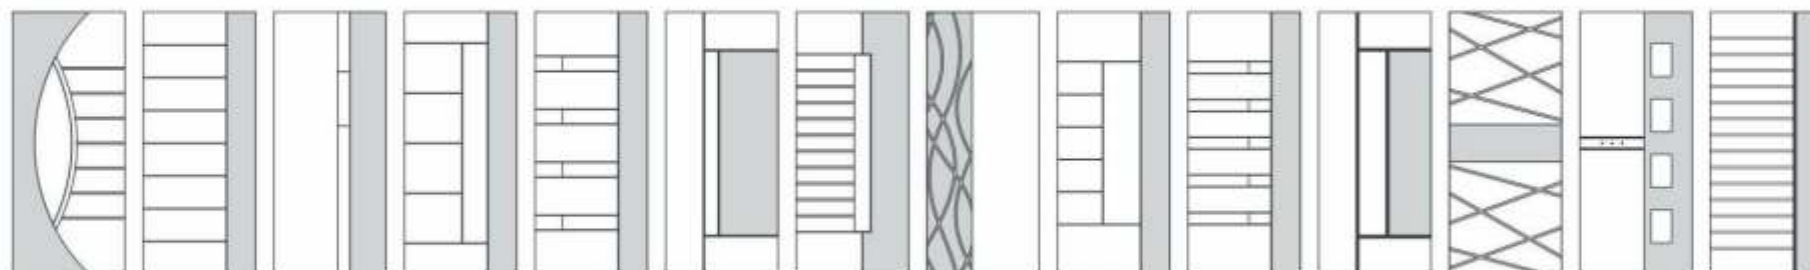

Pozicija dodatnog dekora/ploče na dvobojnom panelu.

Tamniji dijelovi panela označavaju dodatni dekor/ploču.

ATHENS

BARCELONA

BERN

BOLOGNA

BRISTOL

BRUXELLES

EDINBURGH

EMMEN

GENEVE

GHENT

GLASGOW

GRAZ

INNSBRUCK

KIEL