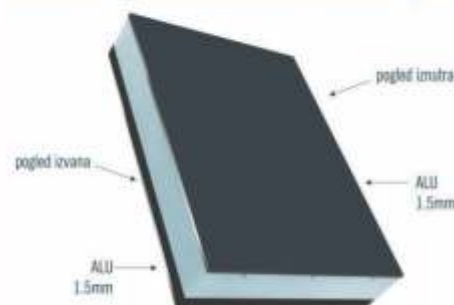

Tehnički podatci dekorativnih panela iz programa Simple

Obostrano 1.5mm aluminij
dimenzije panela -
Standardna dimenzija: 850x2000mm
Posebne dimenzije: 900x2100mm, 1100x2200mm

Presjek panela - obostrano ALU ploče - između kojih je zalijepljen ekstrudirani polistirol izolacija u debljini koja ovisi o debljini panela.

Debljine panela - standardno mogu biti 24, 36 i 40mm. Ostale debljine na upit.