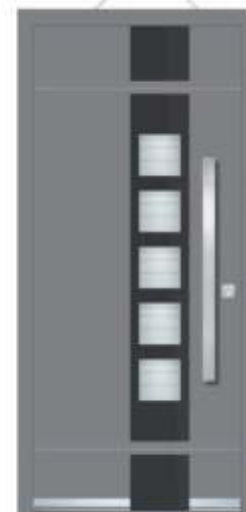

Model PALERMO
RAL boja 9007
Staklo BPL
Apkacije stakla kaljenolamirane RAL 9005
Rukohvat DOS 855h
Rozeta RPP 50
Zaštita za panel JDP 50