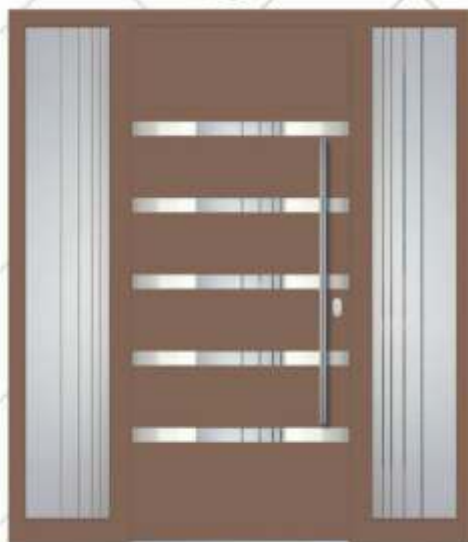

Model LISABON
RAL boja 8008
Staklo DPC
Apkacije POLJANE
Rukohvat OPR 115H
Rozeta RPP 50
Dizajnerski lijevo / desno DPC