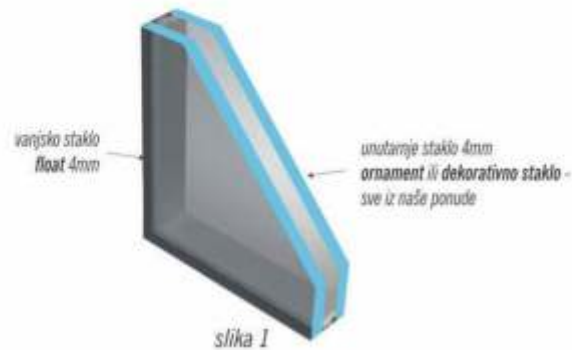

pjeskareni motiv na float staklu

pjeskareni motiv na satinatu

pjeskareni motiv na float staklu s olovnom trakom

Satinab s olovnom trakom / bijelom fazetom

pjeskareni motiv na satinatu s bijelom fazetom

pjeskareni motiv na zrcalu

**STANDARDNA IZRADA DVOSLOJNOG IZO STAKLA -**

vanjsko staklo float, a unutarnje staklo ornament ili dekorativno staklo (slika 1)

**STANDARDNA IZRADA TROSLOJNOG STAKLA -**

vanjska stakla obostrano float (slika 2) ili vanjsko staklo float, a unutarnje sigurnosno VSG staklo (slika 3). Srednje staklo u obje opcije je ornament ili dekorativno staklo