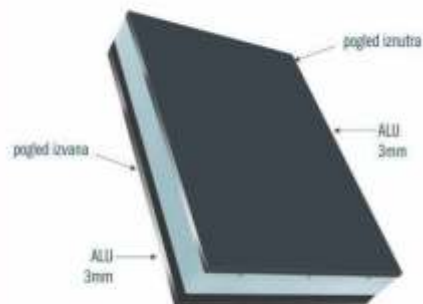

Tehnički podatci dekorativnih panela iz programa Elite, Elite⁺ i Elite Various

Obostrano 3mm aluminij
dimenzije panela -
Standardna dimenzija: 850x2000mm
Posebne dimenzije: 900x2100mm,
1100x2200mm, 1250x2500mm