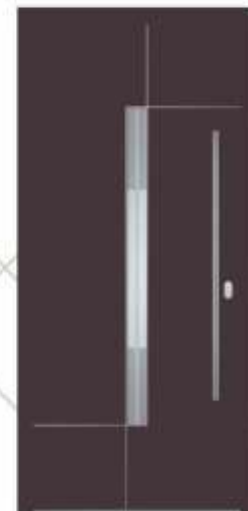

Model NICE
RAL boja 2007
Staklo OPK
Intarjeje POLIRANE
Rukohvat OPR 115h
Ručeta RPP 50