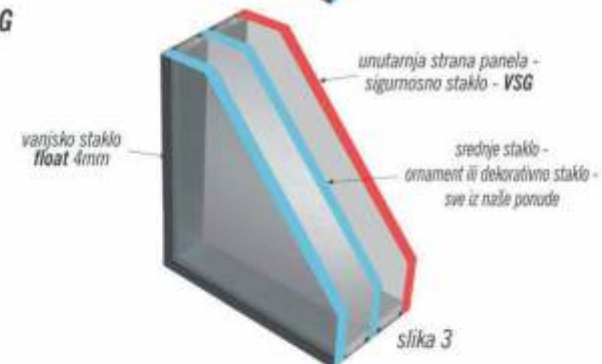

Pri narudžbi panela s troslojnim staklom - obavezno upisati kraticu 3G

Pri narudžbi panela s troslojnim sigurnosnim staklom - obavezno upisati kraticu VSG (to podrazumjeva da je VSG s unutarnje strane panela).

Pri narudžbi panela s troslojnim sigurnosnim VSG staklom - obostrano - obavezno upisati kraticu VSG/O.

Minimalna debljina panela s troslojnim staklom - obostrano float - mora biti 42mm.

Minimalna debljina panela s troslojnim staklom - obostrano VSG - mora biti 44mm.

Na zahtjev kupca možemo izraditi panel tanji od naših preporuka, ali u tom slučaju ne prihvaćamo reklamacije.

Staklo u panelima koji su deblji od 80mm je 4-slojno.